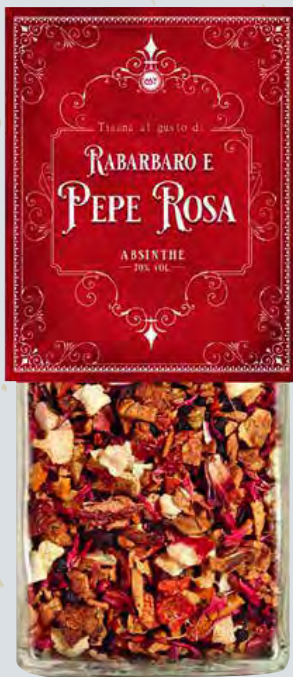

Una preziosa collezione per offrire agli intenditori i tè più amati dalla tradizione vittoriana, selezionati dall'esperienza dei nostri degustatori.

Cassetina legno
30 bustine
6 gusti assortiti

€ 24,00

Cofanetto tè nero
romatizzato alla frutta
in 4 gusti assortiti

€ 11,90

Cofanetto tè nero
romatizzato alla frutta
in 6 gusti assortiti

€ 14,90

my home made

BOTANICHE
AROMATIZZATE
COCKTAIL

Per infusione a freddo
o a caldo

€ 14,50

M. OUD
la Regina delle resine
ANIMO ELEGANTE E MISTERIOSO

new

Il ritratto olfattivo di un uomo affascinante che, seduto sul suo divano in Cuoio, sorseggia la sua acqua brillante rinfrescante aromatizzata con una scorza di Limone, e carica con il Tabacco la sua pipa in legno di Cedro.