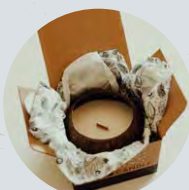

limited edition

new
Infusiera Meow

380 ml € 18,00

€ 8,90

PORTAINCENSI
Pietra Saponaria

Portaincensi in Pietra Saponaria fatti a mano, ciascuno caratterizzato da colori e venature uniche.

€ 7,00

€ 10,90